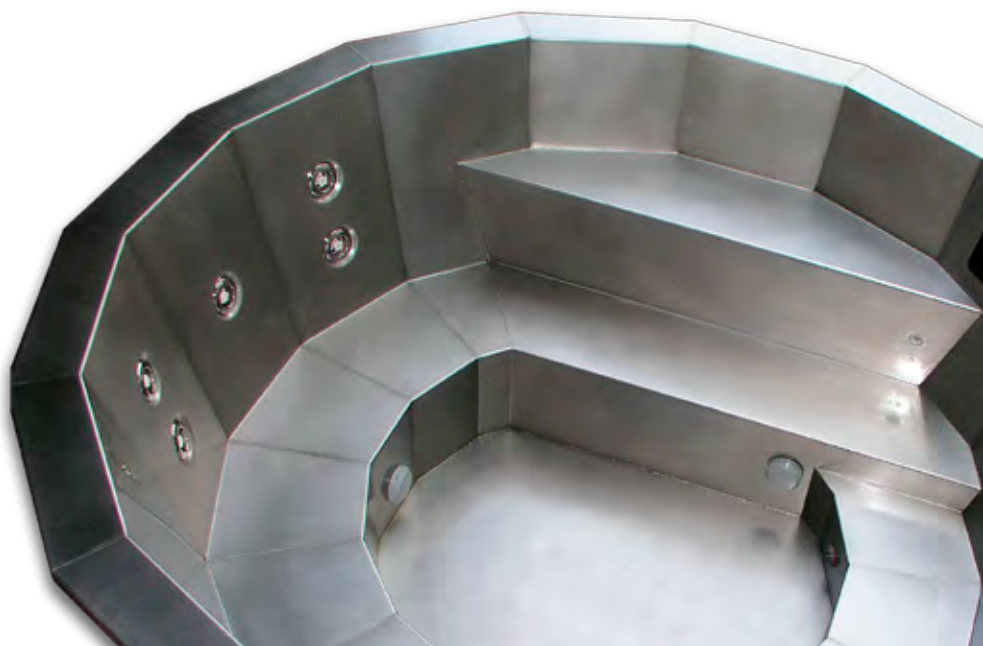

Обложка: Спа и бассейн на заказ, облицованные плиткой

Слева: Спа на заказ, отделка нержавеющей сталью

Справа сверху: Классическая коллекция - модель *Carolina*

Справа: Классическая коллекция - модель *Hanover*

Наша гарантия

Прочные и надежные, спа из нержавеющей стали - это гарантированное качество и долгий срок службы, которые вы заслуживаете. А наша 25-ти летняя гарантия обеспечивает пожизненный срок эксплуатации.